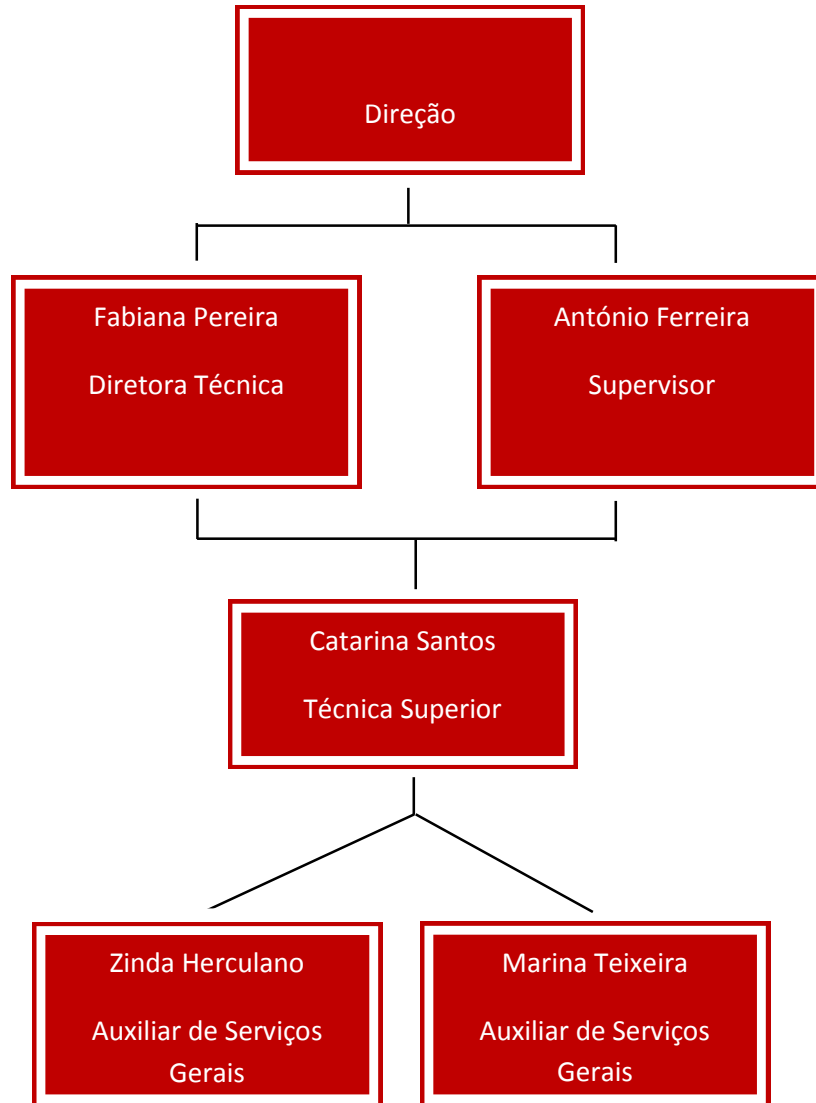

Centro de Convívio Organograma 2013

O Presidente,

(António Augusto Teixeira Portilho)